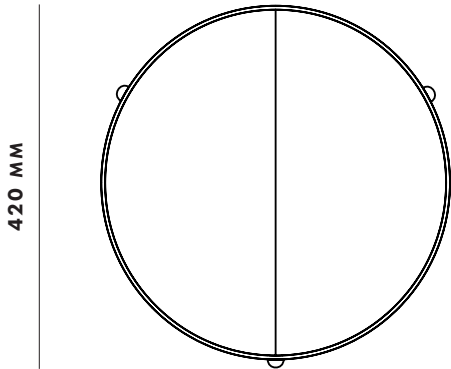

ARC

DIMENSIONS

WOUD

COFFEE TABLE

SIDE TABLE

COFFEE TABLE Ø89

890 MM

380 MM

245 MM
137 MM

Ø30 MM

96 MM

135 MM

0,08 M³