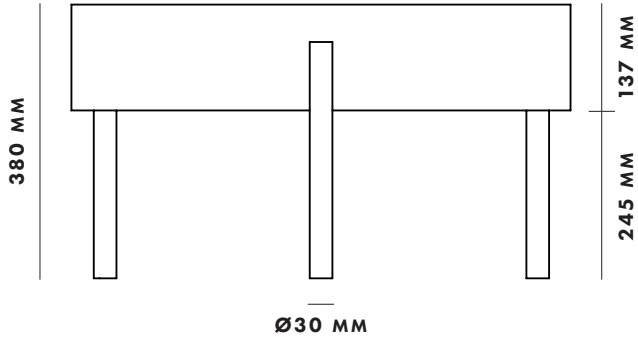

ARC

DIMENSIONS

WOUD

COFFEE TABLE

SIDE TABLE

COFFEE TABLE Ø89

890 MM

380 MM

245 MM
137 MM

Ø30 MM

96 MM

135 MM

0,08 M³