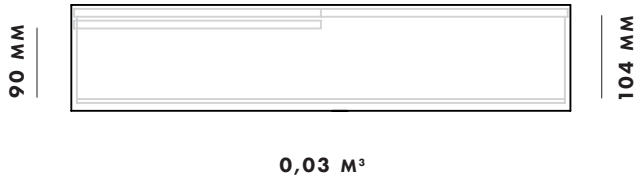

ARC

DIMENSIONS

WOUD

COFFEE TABLE

SIDE TABLE

COFFEE TABLE Ø89

890 MM

380 MM

245 MM
137 MM

Ø30 MM

96 MM

135 MM

0,08 M³