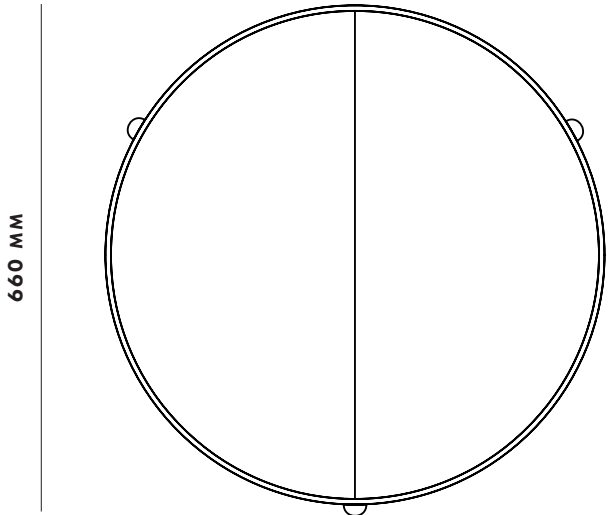

ARC

DIMENSIONS

WOUD

COFFEE TABLE

SIDE TABLE

COFFEE TABLE Ø89

890 MM

380 MM

245 MM
137 MM

Ø30 MM

96 MM

135 MM

0,08 M³