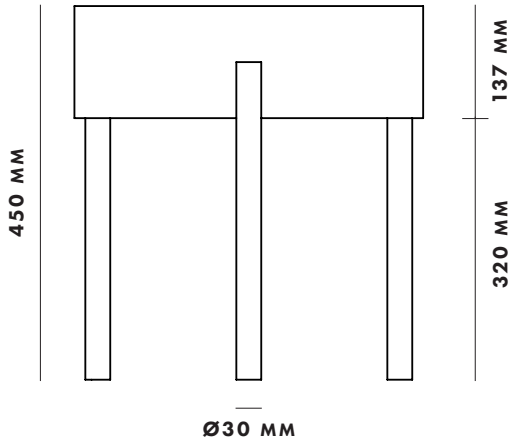

ARC

DIMENSIONS

WOUD

COFFEE TABLE

SIDE TABLE

COFFEE TABLE Ø89

890 MM

380 MM

245 MM
137 MM

Ø30 MM

96 MM

135 MM

0,08 M³